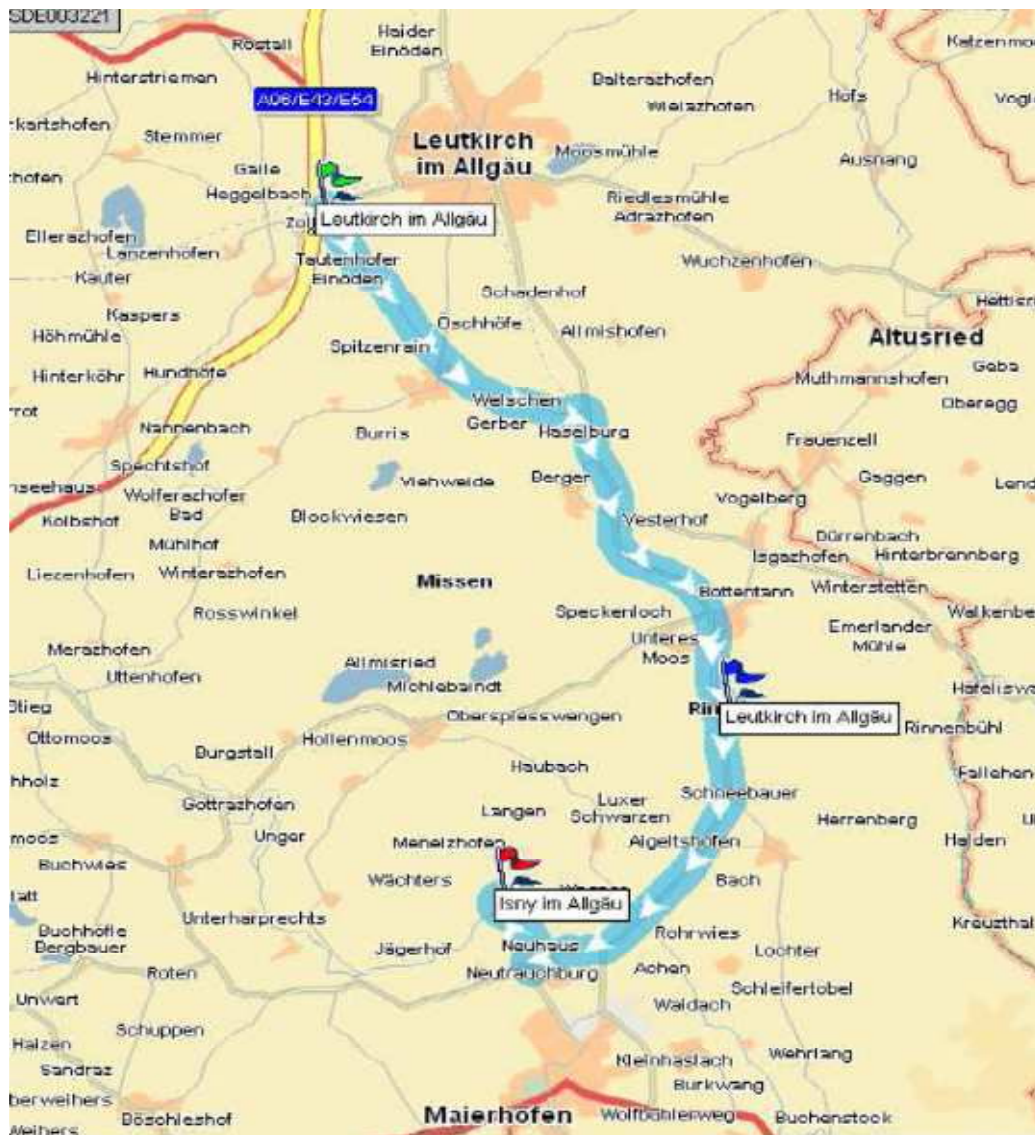

# Anfahrt LBS Cup

Von Memmingen → A 8 → Autobahnausfahrt Leutkirch Süd → L 318 bis kurz vor Isny rechts abbiegen auf der Kuppe der Ausschilderung nach Neutrauchburg → weiter der Ausschilderung nach bis zur Rennstrecke

## Anfahrt B12 von Wangen

Von Wangen kommend → in Isny am Edekamarkt links → weiter bis Kreisverkehr um die Innenstadt → am Kreisverkehr Richtung Neutrauchburg → dort weiter der Ausschilderung nach rechts zur Rennstrecke