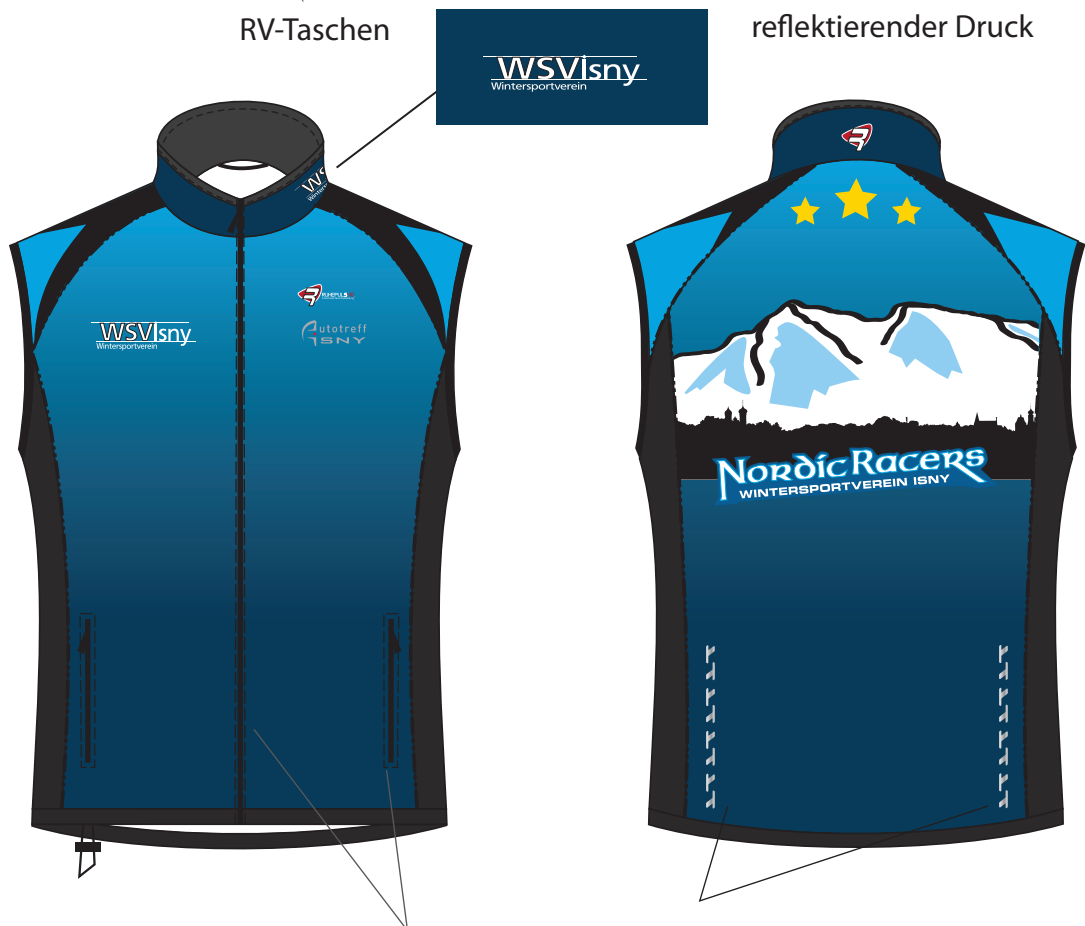

RINI/VE  
Männer Größe 44-64

RINI/VE W  
Frauen Größe 32-48

RINI/VE JR  
Kinder: 116,122,128,134,140,146,152,158,164

Winter-Trainingsjacke RINI  
Weste RINIVE  
(angeraute, winddichte Klimamembran)

RV-Taschen

reflektierender Druck

RV-Taschen

reflektierender Druck